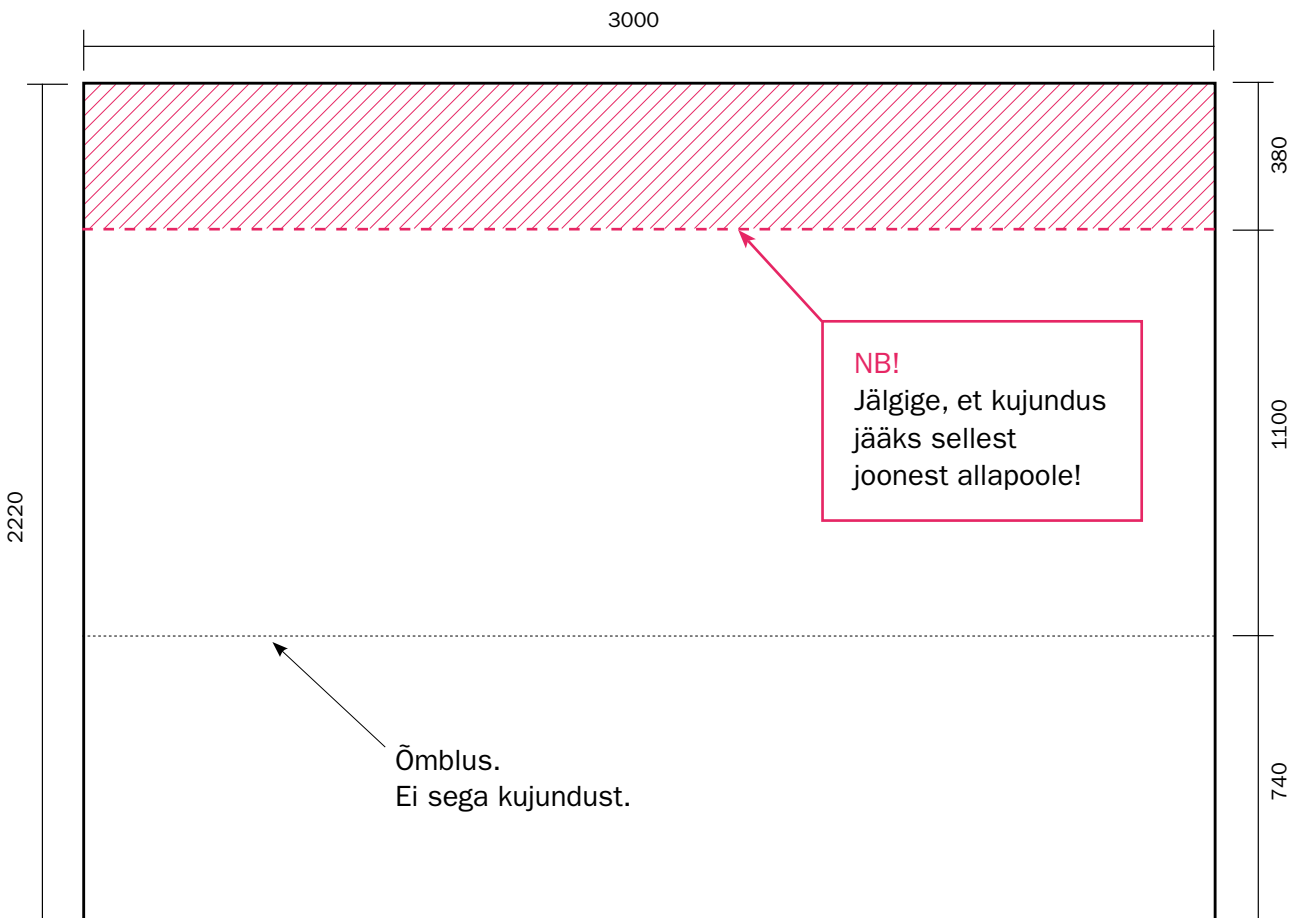

KATUS JA RÄÄSTAD

NB!

Ärge paigutage kujundust servadele väga lähedale. Jätke 7-10cm ruumi.

NB!

Kahel katuse räästal on all paremas nurgas telgi tootja embleem. Kujundamisel arvestage sellega!

SEINAD (KUNI 6TK)

MÕÖDUD

- » Vaata joonist

NÕUDED FAILILE

- » 1:1
- » CMYK
- » ilma lõikevaruta (no bleed)
- » ilma lõikemärkideta (no crop marks)
- » PDF või TIFF (lubatud LZW compression)
- » min 100 dpi
- » fondid kurvitud (convert to curves, outlines)