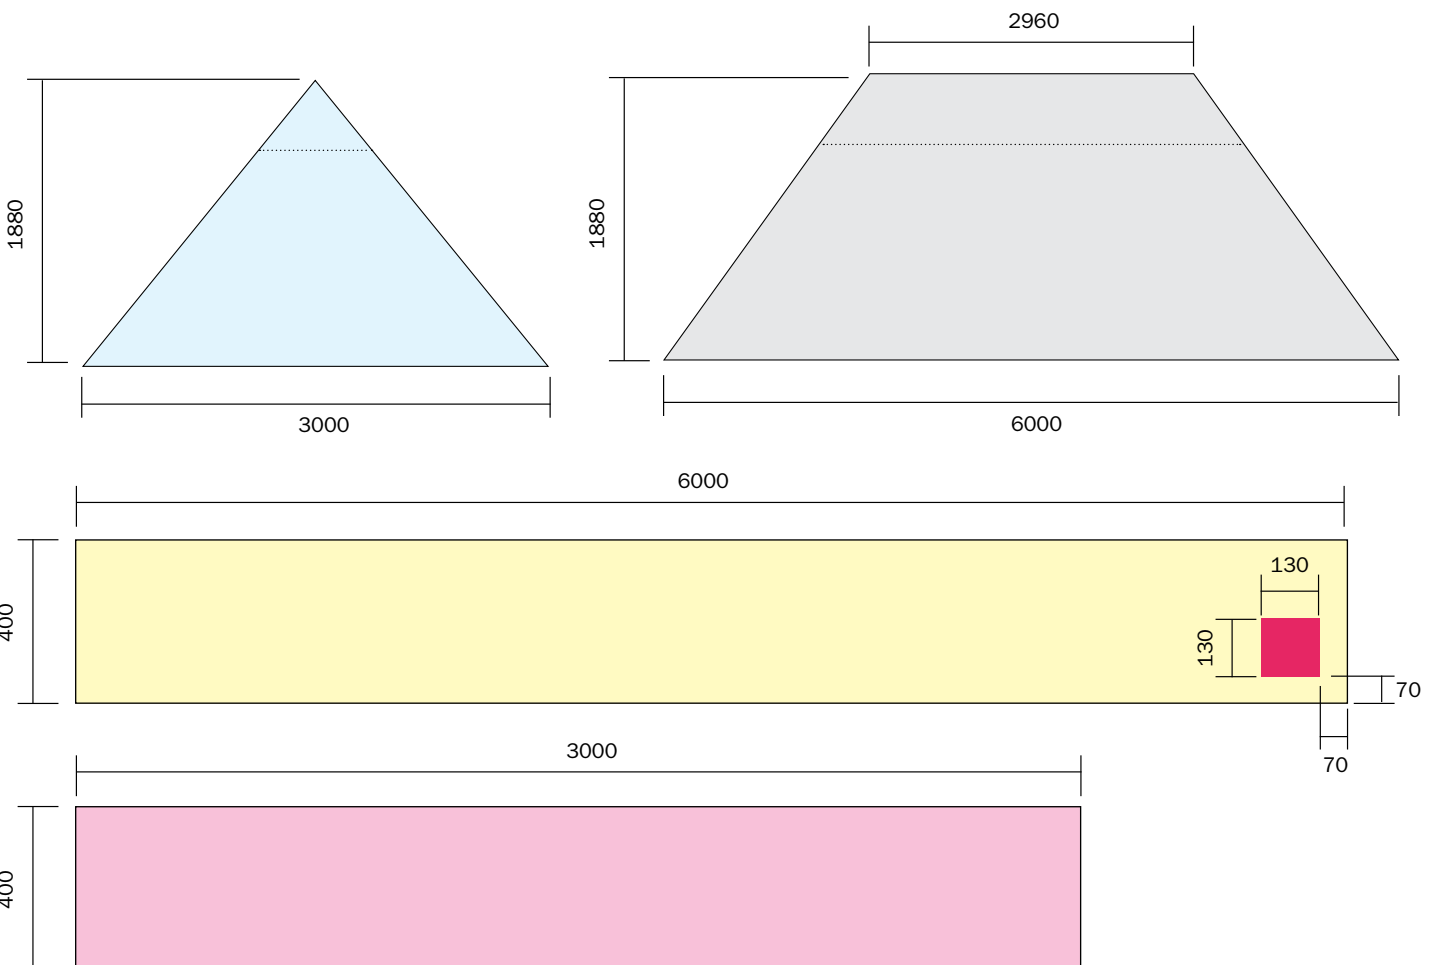

KATUS JA RÄÄSTAD

NB!

Ärge paigutage kujundust servadele väga lähedale. Jätke 7-10cm ruumi.

NB!

Kahel katuse räästal on all paremas nurgas telgi tootja embleem. Kujundamisel arvestage sellega!

SEINAD (KUNI 6TK)

MÕÖDUD

- » Vaata joonist

NÕUDED FAILILE

- » 1:1
- » CMYK
- » ilma lõikevaruta (no bleed)
- » ilma lõikemärkideta (no crop marks)
- » PDF või TIFF (lubatud LZW compression)
- » min 100 dpi
- » fondid kurvitud (convert to curves, outlines)