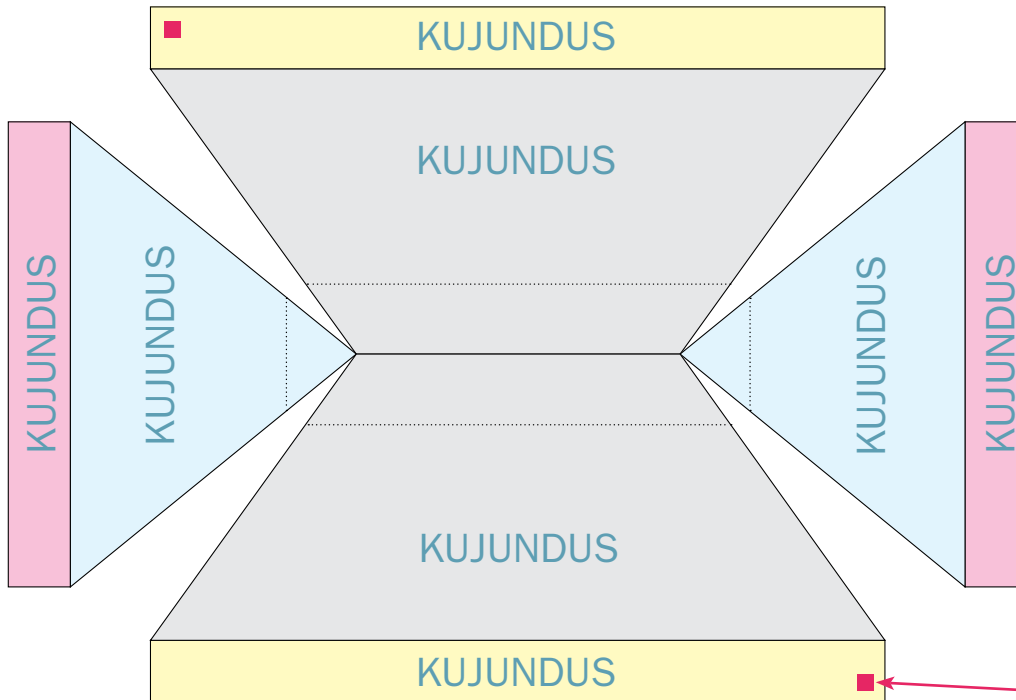

KATUS JA RÄÄSTAD

NB!

Ärge paigutage kujundust servadele väga lähedale. Jätke 7-10cm ruumi.

NB!

Kahel katuse räästal on all paremas nurgas telgi tootja embleem. Kujundamisel arvestage sellega!

SEINAD (KUNI 6TK)

MÕÖDUD

- » Vaata joonist

NÕUDED FAILILE

- » 1:1
- » CMYK
- » ilma lõikevaruta (no bleed)
- » ilma lõikemärkideta (no crop marks)
- » PDF või TIFF (lubatud LZW compression)
- » min 100 dpi
- » fondid kurvitud (convert to curves, outlines)