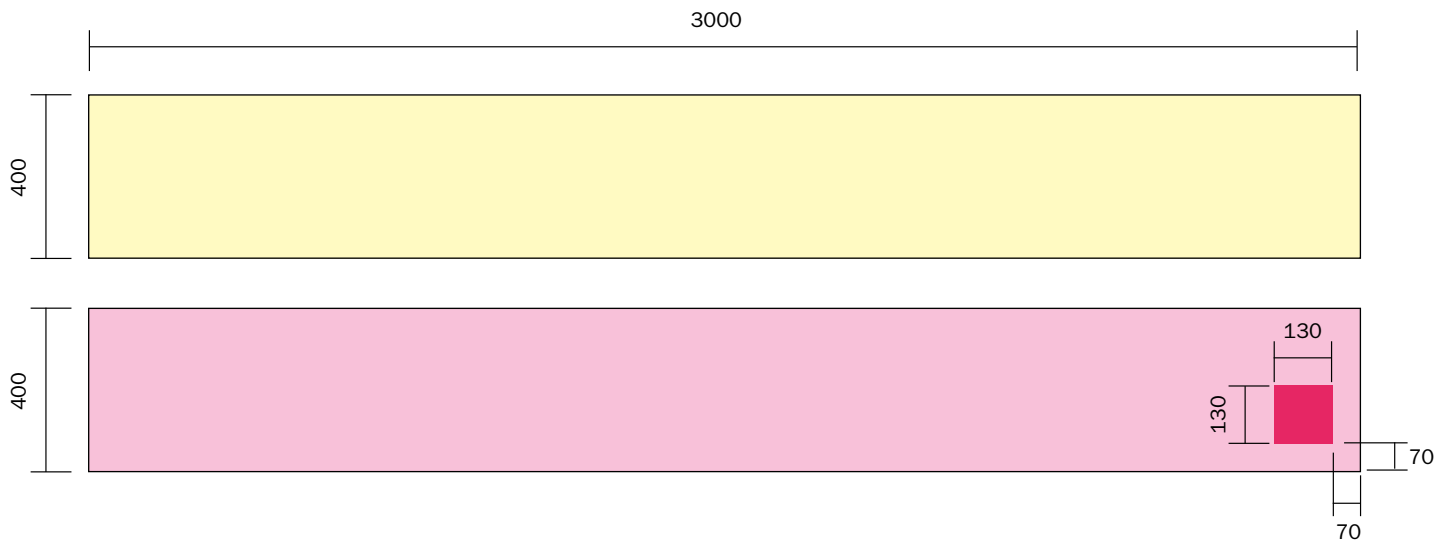

KATUS JA RÄÄSTAD

NB!
Kahel katuse räästal on all paremas nurgas telgi tootja embleem. Kujundamisel arvestage sellega!

NB!
Ärge paigutage kujundust servadele väga lähedale. Jätke 7-10cm ruumi.

SEINAD

MÕÕDUD

- » Vaata joonist

NÕUDED FAILILE

- » 1:1
- » CMYK
- » ilma lõikevaruta (no bleed)
- » ilma lõikemärkideta (no crop marks)
- » PDF või TIFF (lubatud LZW compression)
- » min 100 dpi
- » fondid kurvitud (convert to curves, outlines)