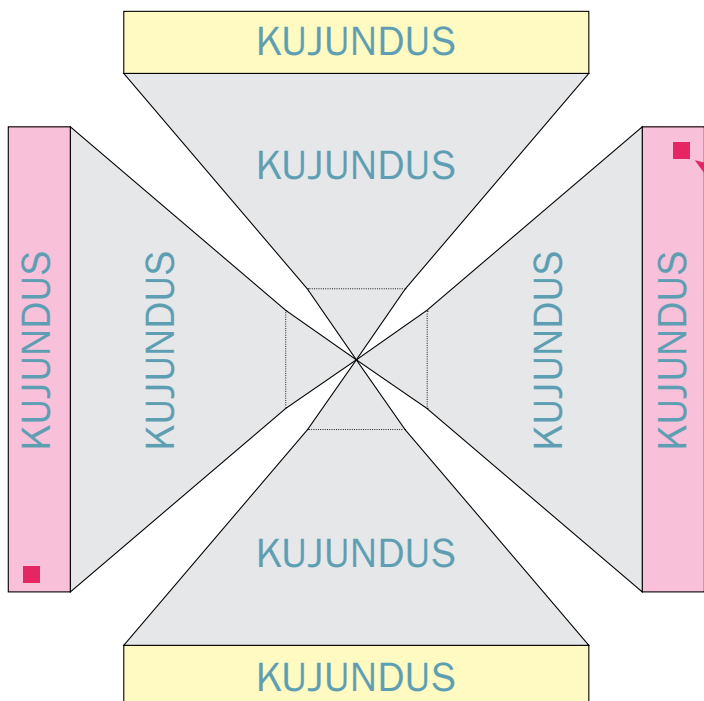

KATUS JA RÄÄSTAD

NB!
Kahel katuse räästal on all paremas nurgas telgi tootja embleem. Kujundamisel arvestage sellega!

NB!
Ärge paigutage kujundust servadele väga lähedale. Jätke 7-10cm ruumi.

SEINAD

MÕÕDUD

- » Vaata joonist

NÕUDED FAILILE

- » 1:1
- » CMYK
- » ilma lõikevaruta (no bleed)
- » ilma lõikemärkideta (no crop marks)
- » PDF või TIFF (lubatud LZW compression)
- » min 100 dpi
- » fondid kurvitud (convert to curves, outlines)