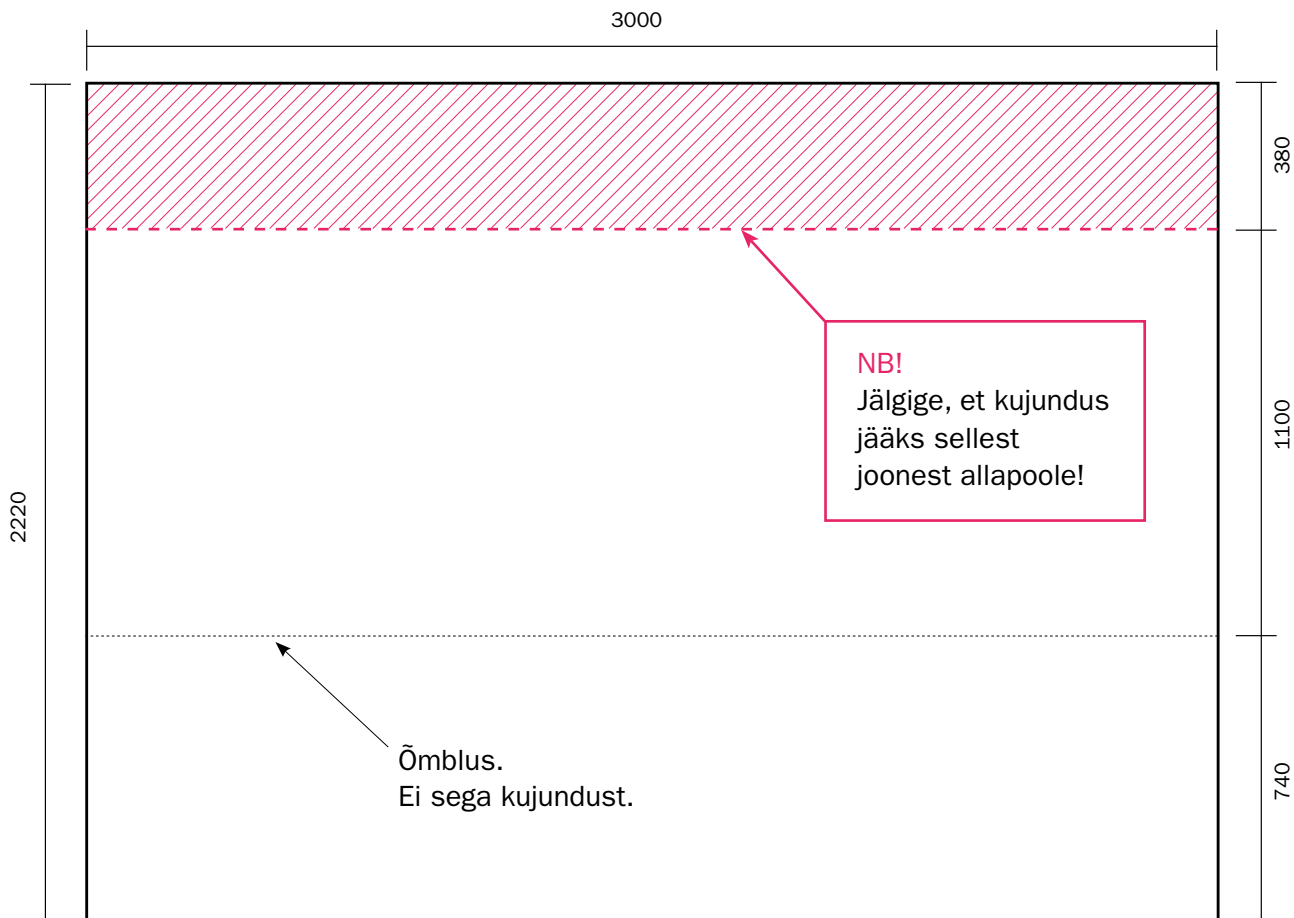

KATUS JA RÄÄSTAD

NB!
Kahel katuse räästal on all paremas nurgas telgi tootja embleem. Kujundamisel arvestage sellega!

NB!
Ärge paigutage kujundust servadele väga lähedale. Jätke 7-10cm ruumi.

SEINAD

MÕÕDUD

- » Vaata joonist

NÕUDED FAILILE

- » 1:1
- » CMYK
- » ilma lõikevaruta (no bleed)
- » ilma lõikemärkideta (no crop marks)
- » PDF või TIFF (lubatud LZW compression)
- » min 100 dpi
- » fondid kurvitud (convert to curves, outlines)