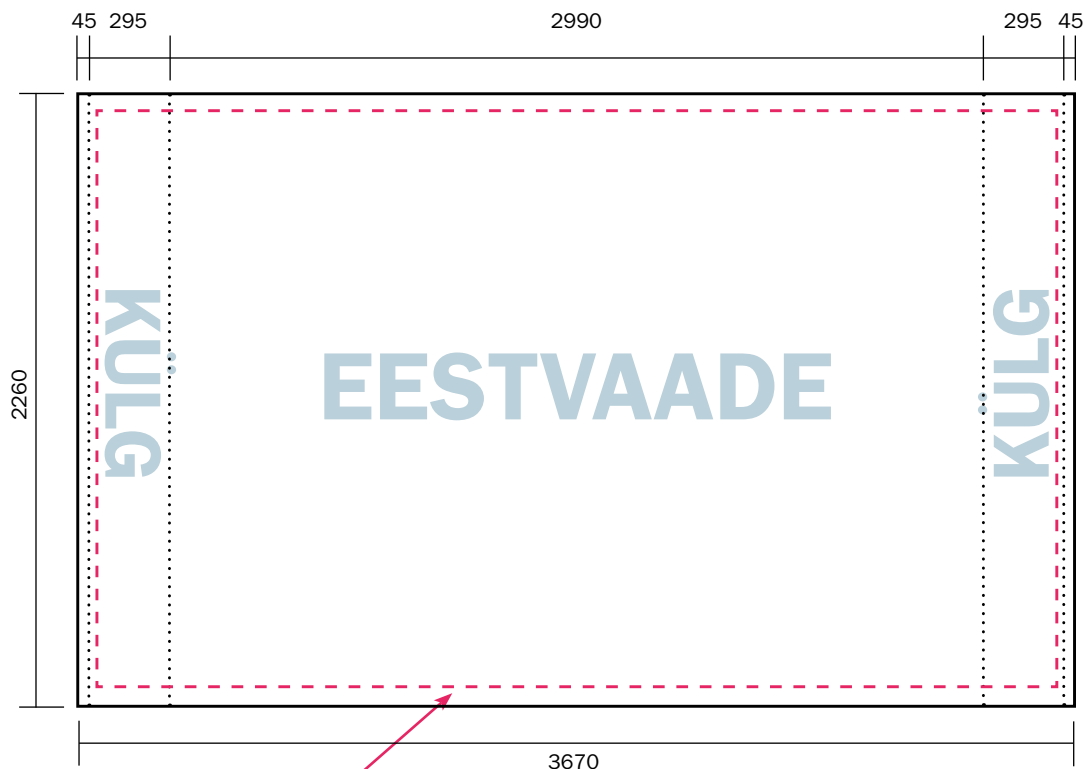

Quick Pop-up stand M (pop-up 4x3)

NB!

Ärge kujundage olulisi detaile servale lähemale kui 10cm!

MÕÕDUD

- » Üldmõõt: 3670 x 2260 mm
- » EESTVAATE mõõdud: 2990 x 2260 mm

NÕUDED FAILILE

- » 1:1
- » CMYK
- » ilma lõikevaruta (no bleed)
- » ilma lõikemärkideta (no crop marks)
- » PDF või TIFF (lubatud LZW compression)
- » min 100 dpi
- » fondid kurvitud (convert to curves, outlines)