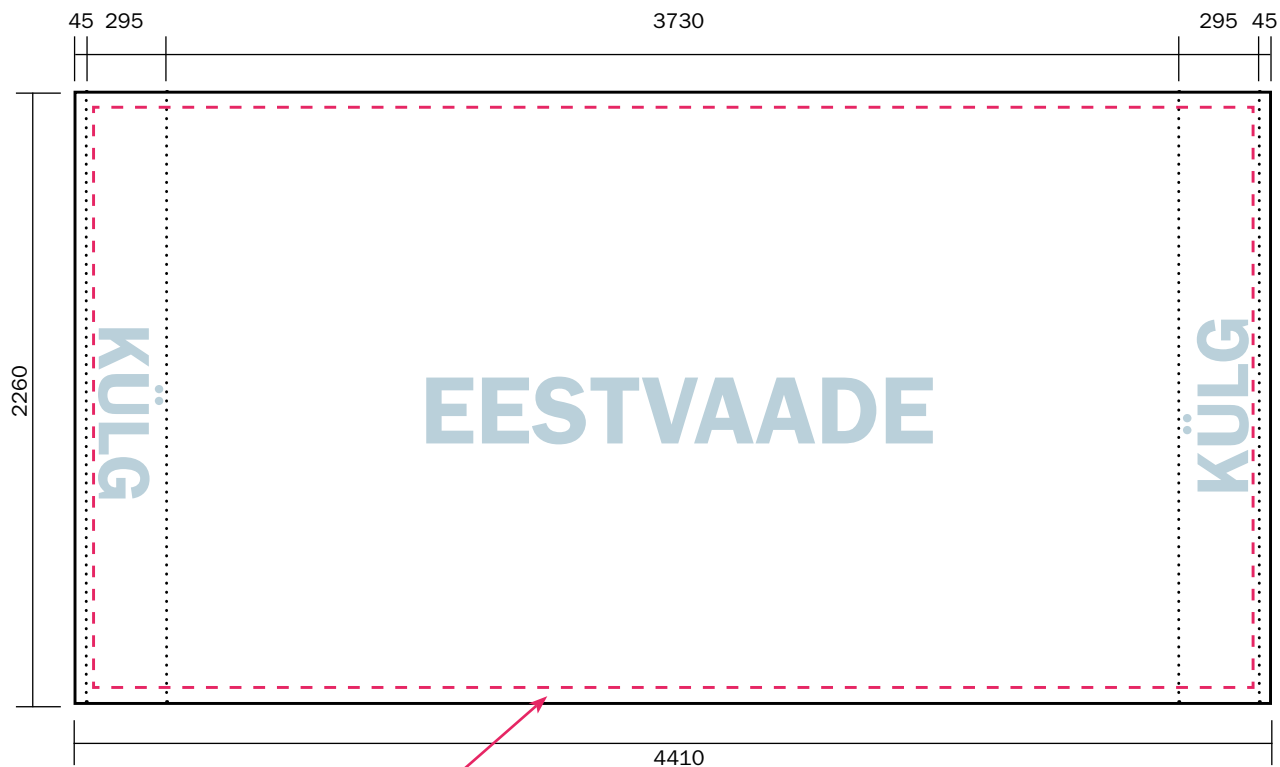

Quick Pop-up stand L (pop-up 5x3)

NB!

Ärge kujundage olulisi detaile servale lähemale kui 10cm!

MÕÕDUD

- » Üldmõõt: 4410 x 2260 mm
- » EESTVAATE mõõdud: 3730 x 2260 mm

NÕUDED FAILILE

- » 1:1
- » CMYK
- » ilma lõikevaruta (no bleed)
- » ilma lõikemärkideta (no crop marks)
- » PDF või TIFF (lubatud LZW compression)
- » min 100 dpi
- » fondid kurvitud (convert to curves, outlines)