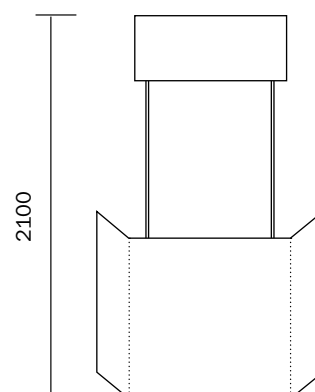

**Üla ja alaserv.**

Laua paneelide üla- ja alaservas jääb 50mm konstruktsiooni alla peitu. Ärge kujundage olulisi detaile neile servadele liiga lähedale.

**MÕÖDUD**

» Üldmõõt: 824 x 2100 x 408 mm

NÕUDED FAILILE

- » 1:1
- » CMYK
- » ilma lõikevaruta (no bleed)
- » ilma lõikemärkideta (no crop marks)
- » PDF või TIFF (lubatud LZW compression)
- » min 100 dpi
- » 1 piksli laiune must joon välismõõdu ümber
- » fondid kurvitud (convert to curves, outlines)