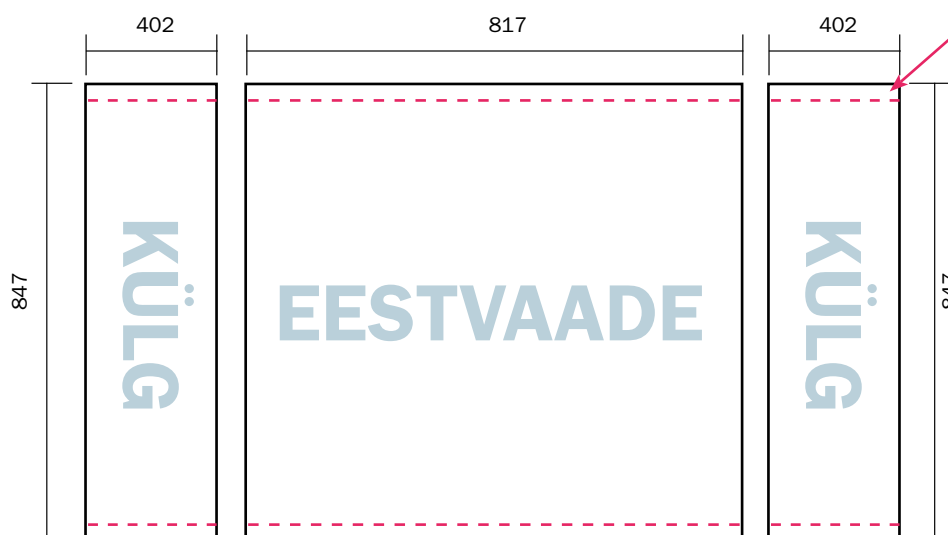

**Üla ja alaserv.**

Laua paneelide üla- ja alaservas jääb 50mm konstruktsiooni alla peitu. Ärge kujundage olulisi detaile neile servadele liiga lähedale.

**MÕÖDUD**

» Üldmõõt: 824 x 2100 x 408 mm

NÕUDED FAILILE

- » 1:1
- » CMYK
- » ilma lõikevaruta (no bleed)
- » ilma lõikemärkideta (no crop marks)
- » PDF või TIFF (lubatud LZW compression)
- » min 100 dpi
- » 1 piksli laiune must joon välismõõdu ümber
- » fondid kurvitud (convert to curves, outlines)