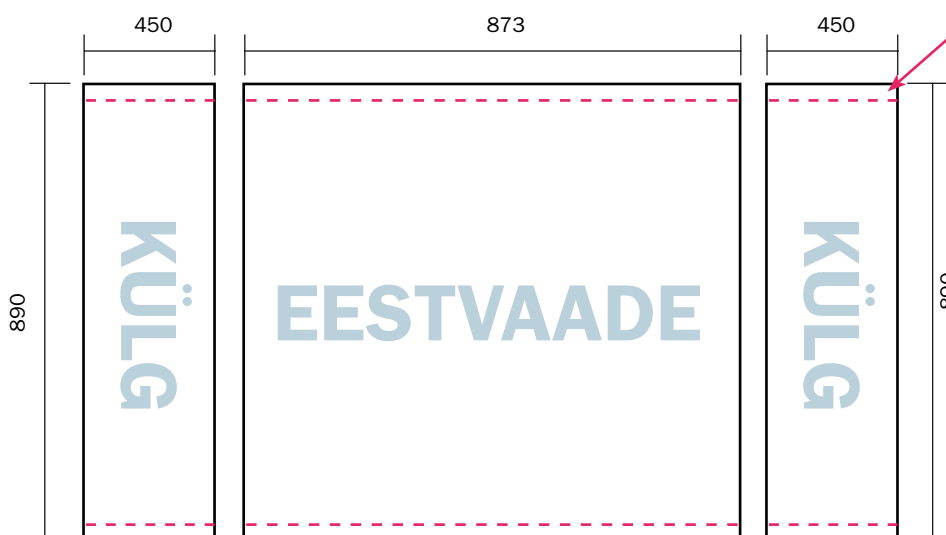

Üla- ja alaserv.

Laua paneelide üla- ja alaservas jääb 50mm konstruktsiooni alla peitu. Ärge kujundage olulisi detaile neile servadele liiga lähedale.

MÕÖDUD

» Üldmõõt: 880 x 2250 x 450 mm

NÕUDED FAILILE

- » 1:1
- » CMYK
- » ilma lõikevaruta (no bleed)
- » ilma lõikemärkideta (no crop marks)
- » PDF või TIFF (lubatud LZW compression)
- » min 100 dpi
- » 1 piksli laiune must joon välismõõdu ümber
- » fondid kurvitud (convert to curves, outlines)

FAILIDE TRANSPORT

- » e-post (max 7 MB) myyk@esitlustarvikud.ee
- » FTP
ftp.suunainfo.ee
username: job
password: transport
folder: incoming/SinuNimegaFolder
pärast faili kohalejõudmist palun andke sellest teada e-postiga myyk@esitlustarvikud.ee
- » WeTransfer (comdecor.wetransfer.com)