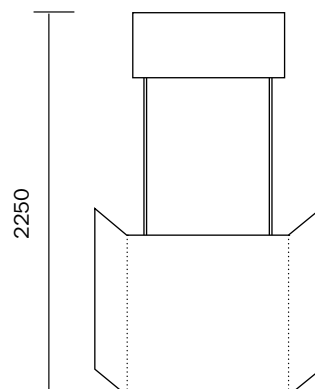

Üla- ja alaserv.

Laua paneelide üla- ja alaservas jääb 50mm konstruktsiooni alla peitu. Ärge kujundage olulisi detaile neile servadele liiga lähedale.

MÕÖDUD

» Üldmõõt: 880 x 2250 x 450 mm

NÕUDED FAILILE

- » 1:1
- » CMYK
- » ilma lõikevaruta (no bleed)
- » ilma lõikemärkideta (no crop marks)
- » PDF või TIFF (lubatud LZW compression)
- » min 100 dpi
- » 1 piksli laiune must joon välismõõdu ümber
- » fondid kurvitud (convert to curves, outlines)