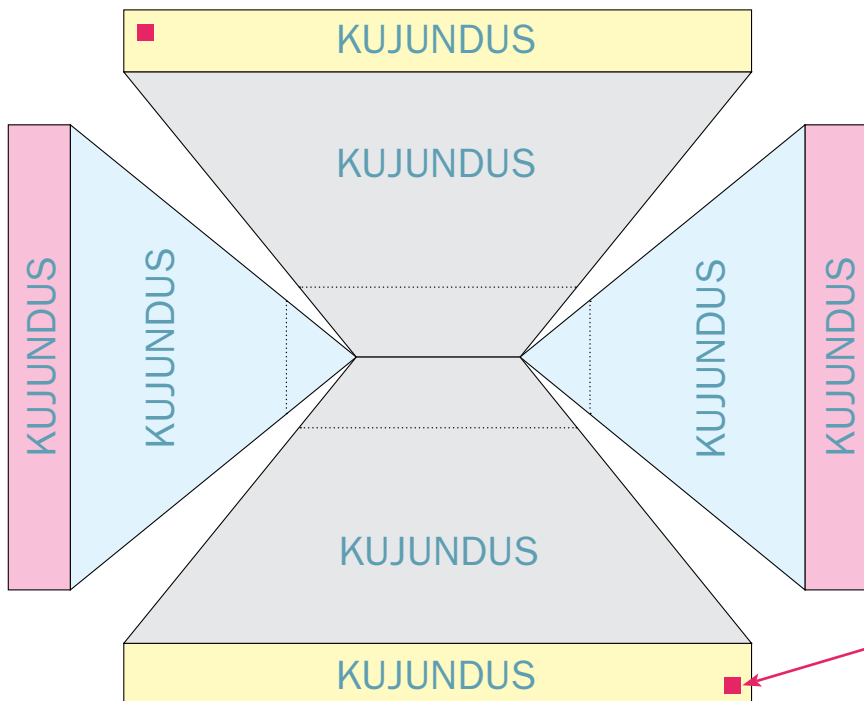

KATUS JA RÄÄSTAD

NB!

Ärge paigutage kujundust servadele väga lähedale. Jätke 7-10cm ruumi.

NB!

Kahel katuse räästal on all paremas nurgas telgi tootja embleem. Kujundamisel arvestage sellega!

SEINAD

MÕÕDUD

- » Vaata joonist

NÕUDED FAILILE

- » 1:1
- » CMYK
- » ilma lõikevaruta (no bleed)
- » ilma lõikemärkideta (no crop marks)
- » PDF või TIFF (lubatud LZW compression)
- » min 100 dpi
- » fondid kurvitud (convert to curves, outlines)