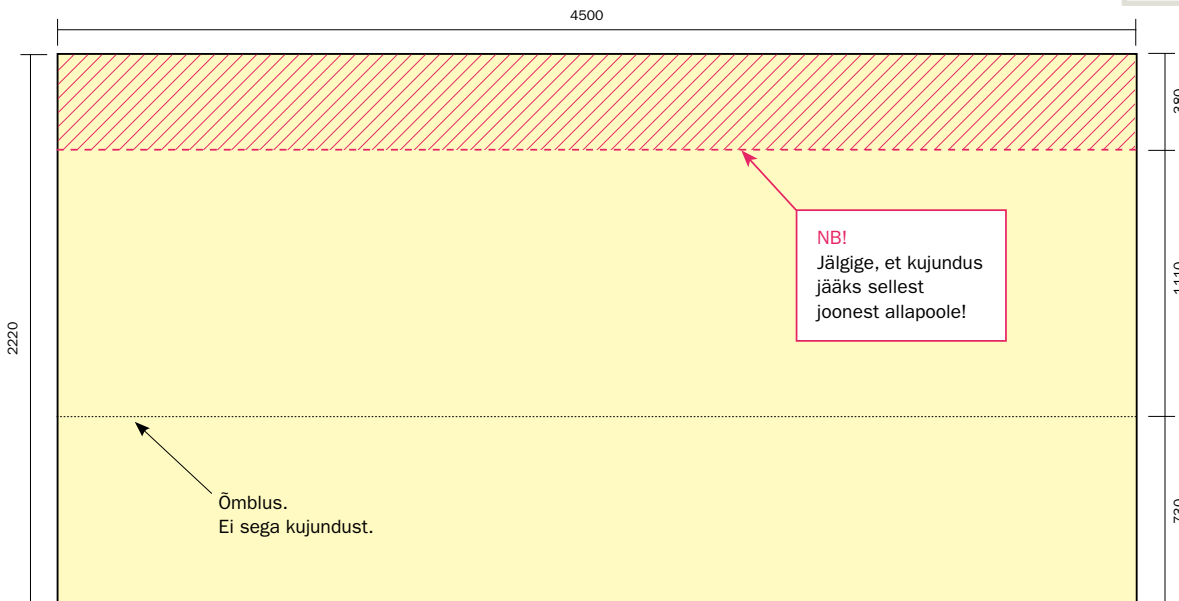

KATUS JA RÄÄSTAD

NB!

Ärge paigutage kujundust servadele väga lähedale. Jätke 7-10cm ruumi.

NB!

Kahel katuse räästal on all paremas nurgas telgi tootja embleem. Kujundamisel arvestage sellega!

SEINAD

MÕÕDUD

- » Vaata joonist

NÕUDED FAILILE

- » 1:1
- » CMYK
- » ilma lõikevaruta (no bleed)
- » ilma lõikemärkideta (no crop marks)
- » PDF või TIFF (lubatud LZW compression)
- » min 100 dpi
- » fondid kurvitud (convert to curves, outlines)