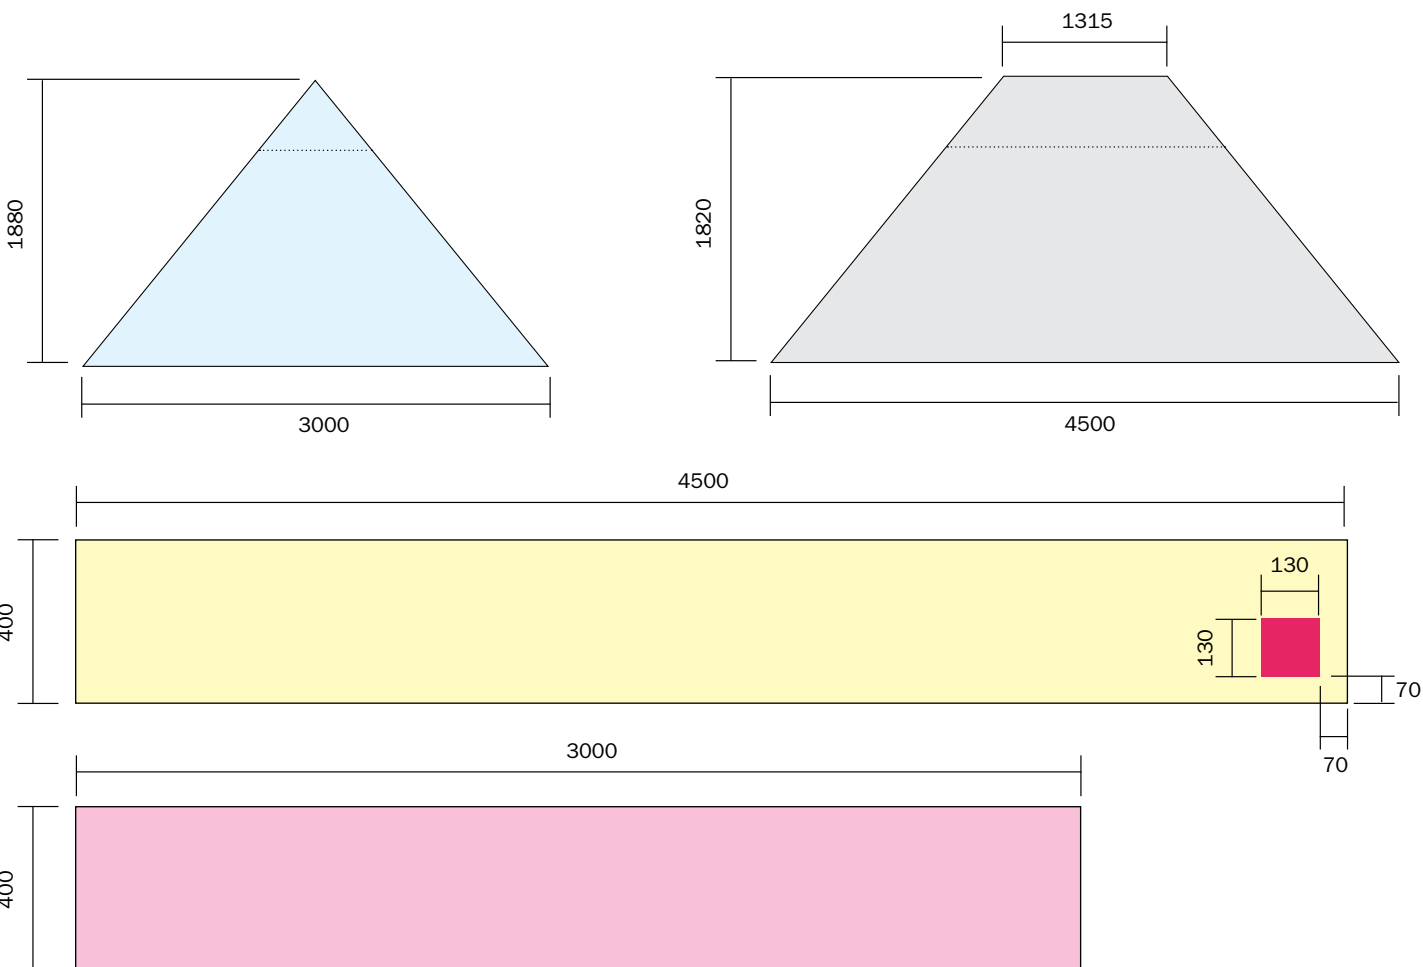

KATUS JA RÄÄSTAD

NB!

Ärge paigutage kujundust servadele väga lähedale. Jätke 7-10cm ruumi.

NB!

Kahel katuse räästal on all paremas nurgas telgi tootja embleem. Kujundamisel arvestage sellega!

SEINAD

MÕÕDUD

- » Vaata joonist

NÕUDED FAILILE

- » 1:1
- » CMYK
- » ilma lõikevaruta (no bleed)
- » ilma lõikemärkideta (no crop marks)
- » PDF või TIFF (lubatud LZW compression)
- » min 100 dpi
- » fondid kurvitud (convert to curves, outlines)