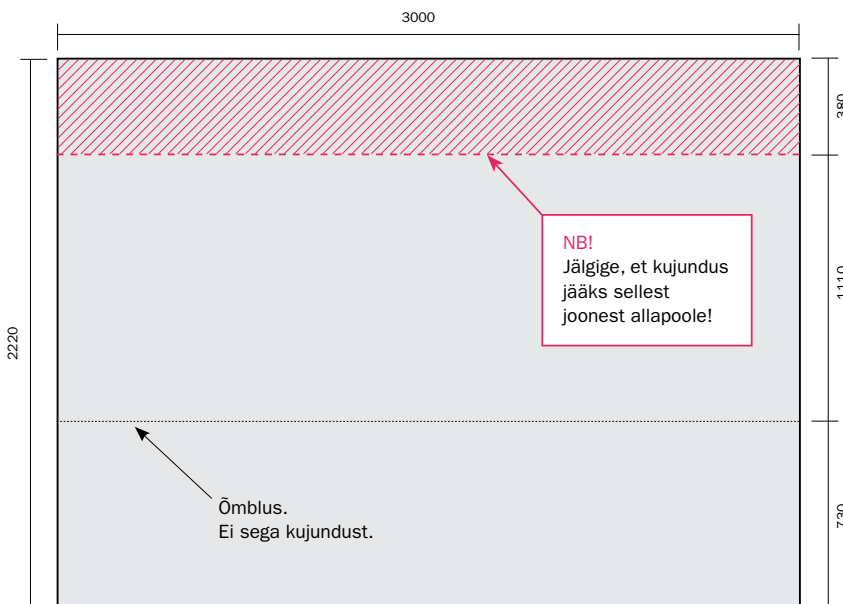

KATUS JA RÄÄSTAD

NB!

Ärge paigutage kujundust servadele väga lähedale. Jätke 7-10cm ruumi.

NB!

Kahel katuse räästal on all paremas nurgas telgi tootja embleem. Kujundamisel arvestage sellega!

SEINAD

MÕÕDUD

- » Vaata joonist

NÕUDED FAILILE

- » 1:1
- » CMYK
- » ilma lõikevaruta (no bleed)
- » ilma lõikemärkideta (no crop marks)
- » PDF või TIFF (lubatud LZW compression)
- » min 100 dpi
- » fondid kurvitud (convert to curves, outlines)