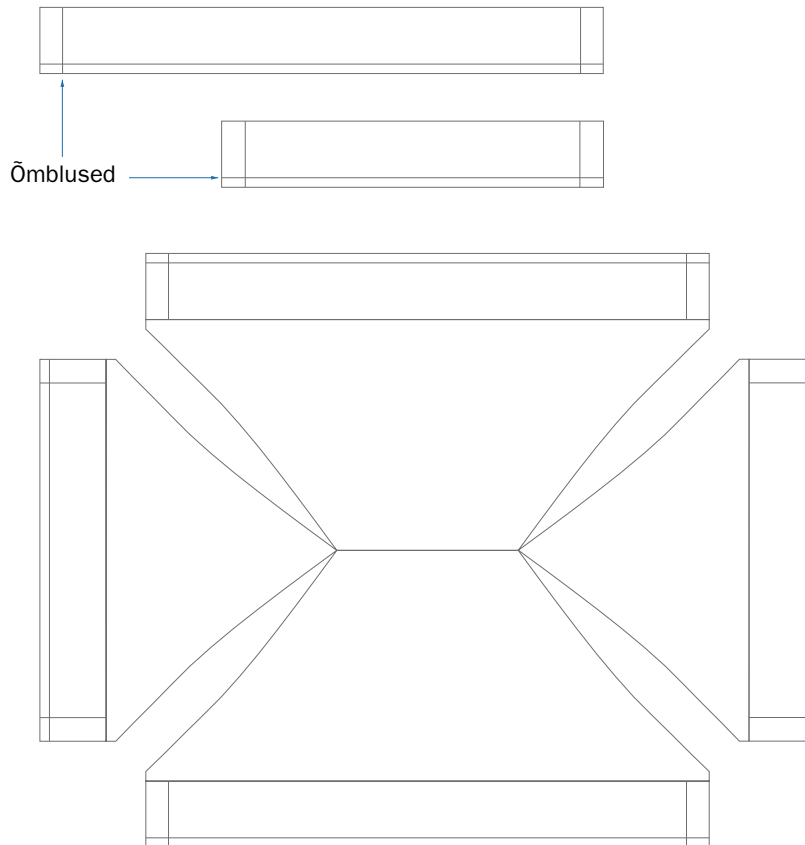

# Pop-up telk 2x3 katus

Skaala 1:40