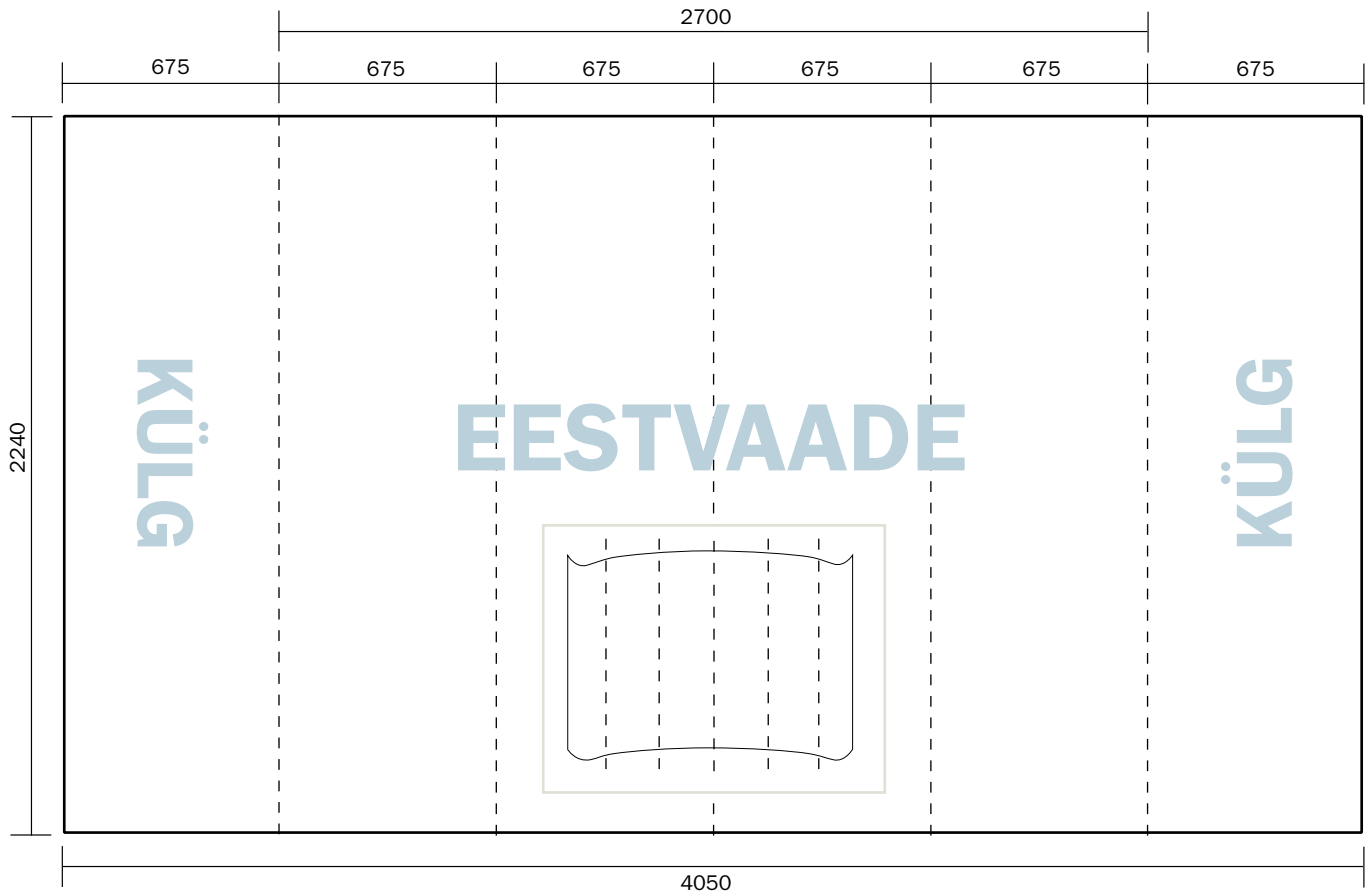

Kumer pop-up stand M (pop-up 4x3)

MÕÕDUD

- » Üldmõõt: 4050 x 2240 mm
- » Paanide mõõt (6 tk): 675 x 2240 mm

NÕUDED FAILILE

NB!

Paani mõõdule lisandub igast küljest lõikevaru 5mm (vt joonist). Palun lisage lõikemärgid paanide nurkadesse.

- » 1:1
- » CMYK
- » lõikevaru 5mm (bleed)
- » lõikemärgid paani nurkades
- » PDF või TIFF (lubatud LZW compression)
- » min 100 dpi
- » fondid kurvitud (convert to curves, outlines)

FAILIDE TRANSPORT

- » e-post (max 7 MB) myyk@esitlustarvikud.ee
- » FTP
ftp.suunainfo.ee
username: job / password: transport
folder: incoming/SinuNimegaFolder
pärast faili kohalejõudmist palun andke sellest teada e-postiga myyk@esitlustarvikud.ee
- » WeTransfer (comdecor.wetransfer.com)