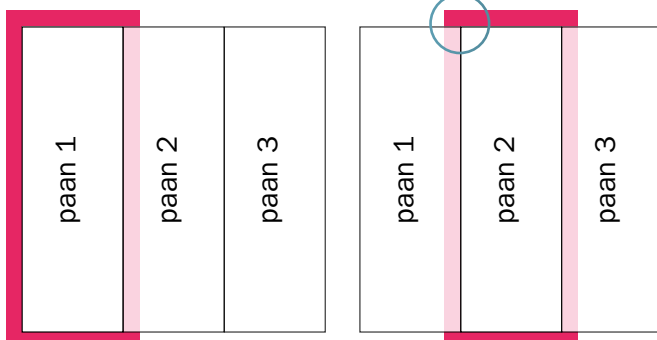

Kumer pop-up stand M (pop-up 4x3)

MÕÕDUD

- » Üldmõõt: 4050 x 2240 mm
- » Paanide mõõt (6 tk): 675 x 2240 mm

NÕUDED FAILILE

NB!

Paani mõõdule lisandub igast küljest lõikevaru 5mm (vt joonist). Palun lisage lõikemärgid paanide nurkadesse.

- » 1:1
- » CMYK
- » lõikevaru 5mm (bleed)
- » lõikemärgid paani nurkades
- » PDF või TIFF (lubatud LZW compression)
- » min 100 dpi
- » fondid kurvitud (convert to curves, outlines)

FAILIDE TRANSPORT

- » e-post (max 7 MB) myyk@esitlustarvikud.ee
- » FTP
ftp.suunainfo.ee
username: job / password: transport
folder: incoming/SinuNimegaFolder
pärast faili kohalejõudmist palun andke sellest teada e-postiga myyk@esitlustarvikud.ee
- » WeTransfer (comdecor.wetransfer.com)